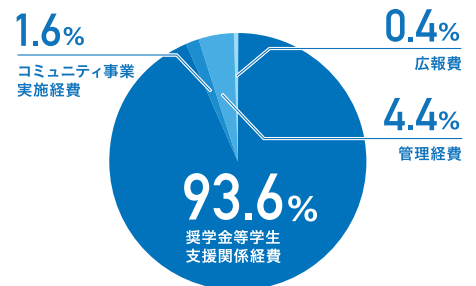

RIZAP株式会社 東京都新宿区北新宿2-21-1

〈企業広告〉

あなたの寄附が、若者の留学資金になる

トビタテ! 留学JAPAN

日本代表サポーター募集

日本の未来をつくる若者の留学を、 オールジャパンで応援しよう！

トビタテ!留学JAPANは、日本再興戦略に基づき文部科学省や(独)日本学生支援機構・民間企業のオールジャパン体制で2013年に開始した官民協働プロジェクトです。若者の留学機運を高め、留学者数を2020年までに倍増することを目指しています。代表的な取り組みとして、民間寄附による給付型奨学金制度トビタテ!留学JAPAN 日本代表プログラムにより、毎年約1600名の大学生・高校生等を支援しています。