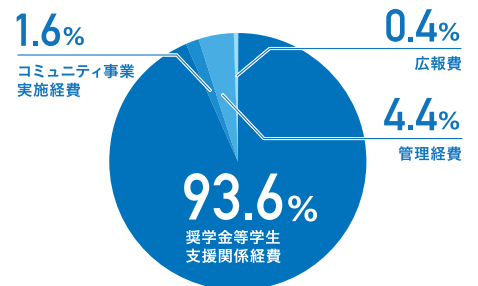

RIZAP株式会社 東京都新宿区北新宿2-21-1

〈企業広告〉

あなたの寄附が、若者の留学資金になる

トビタテ! 留学JAPAN

日本代表サポーター募集

日本の未来をつくる若者の留学を、 オールジャパンで応援しよう！

トビタテ!留学JAPANは、日本再興戦略に基づき文部科学省や(独)日本学生支援機構・民間企業のオールジャパン体制で2013年に開始した官民協働プロジェクトです。若者の留学機運を高め、留学者数を2020年までに倍増することを目指しています。代表的な取り組みとして、民間寄附による給付型奨学金制度トビタテ!留学JAPAN 日本代表プログラムにより、毎年約1600名の大学生・高校生等を支援しています。