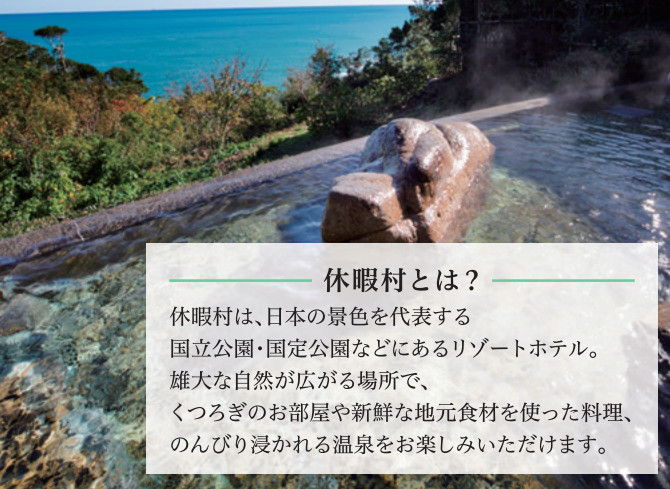

t40034095 検索

自分で釣ってその場で食べる!大阪のど真ん中で魚釣りが体験できる。

大阪/なんば

つり吉 難波店

クーポン特参

①お会計の**30%OFF** ②コースの**500円OFF**
※①コース、飲み放題、ランチメニューは除く。※①②最高割引額5,000円。

t40033776 検索

休暇村

自然とときめくリゾート
でくつろぐ

休暇村とは？

休暇村は、日本の景色を代表する
国立公園・国定公園などにあるリゾートホテル。
雄大な自然が広がる場所で、
くつろぎのお部屋や新鮮な地元食材を使った料理、
のんびり浸かれる温泉をお楽しみいただけます。

滋賀/近江八幡

休暇村 近江八幡

クーポン持参

【入浴料】〈平日限定〉
おとな(中学生以上) 720円⇒**360円**

660089 検索 〈特典期間〉2/17~3/19の平日限定