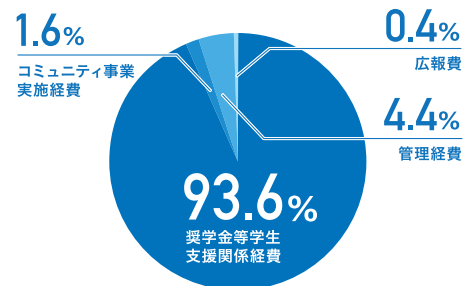

※2014年度～2018年度経費構成比

【留学者数】
2014年度～2019年度 **7,801**名

【渡航先】
2014年度～2019年度 **116**カ国

アジア/オセアニア諸国/
アフリカ/中南米/
中東エリア等

詳しくは

トビタテ 寄付

ベネポ 寄付によるご支援も可能!

貯まっているベネポを是非この機会にご支援ください。

MENU No. **732432** 検索