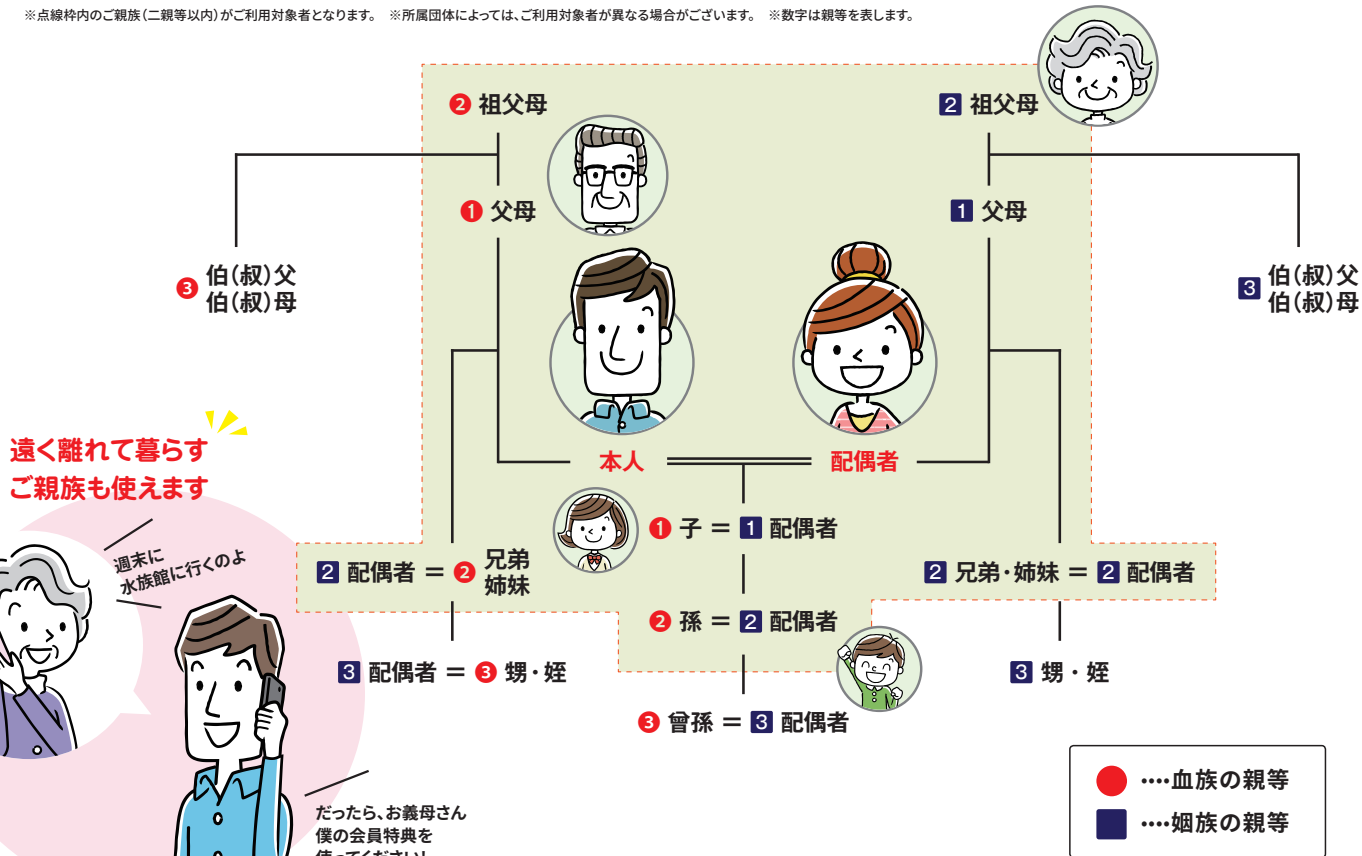

ベネフィット・ステーションでお得な特典が見つかる!

せっかく会員なのに、お得なメニューを見逃していませんか?
ベネフィット・ステーションで今すぐ検索!

<https://www.benefit-one.co.jp>

ベネフィット 検索