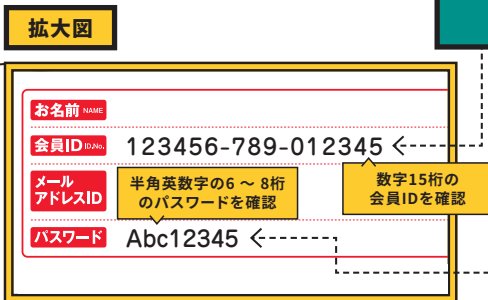

この数字(ハイフン[-]は除く15桁)
が会員専用サイトで
ログインIDになります

封筒の中には台紙に貼られた
会員証が入っています。

このパスワードが
会員専用サイトで
初期パスワードになります

※企業・団体様により会員証の配布がない場合があります。
※一部サービス提供対象外の団体様があります。

※台紙はなくさないよう大切に保管してください。
※初期パスワードは初回ログイン後、変更してください。

手順 2 会員専用サイトを開いたらログインしてみよう!