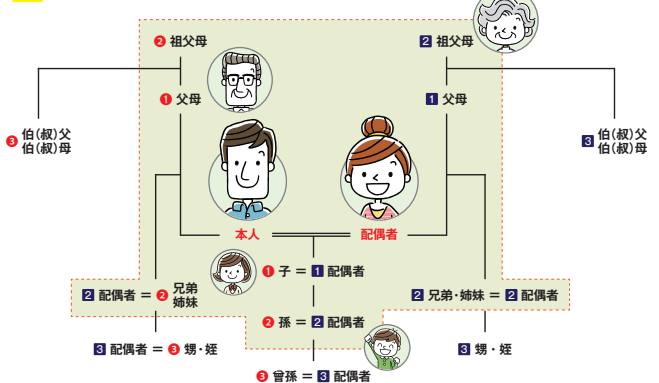

40 日本各地の人気レジャー&
日帰り温浴&グルメ

レジャー施設	40
日帰り温浴	42
グルメ	44

46 旅行・宿泊サービス
47 コテージ・ロッジ・キャンプ場
48 東京ディズニーリゾート® への旅
49 ベネフィット・ステーションの使い方

この2つをおさえて、サービスを使いこなそう!

1 **ベネポ**をおさえる!

ベネポを
貯める

Wでポイントが
貯まる!

ベネポを
使う

いつも使う
ポイントに交換する!

そのまま買い物するとショップポイントのみだが…
会員専用サイト経由で
買い物するだけで

他社ポイント + **ベネポ**
さらに貯まる!

ベネポは、さまざまな
ポイントに交換できます。

貯まった
ベネポ → 他社ポイント

*ご加入のコース、もしくは企業によって、ベネポをご利用いただけない場合がございます。

2 **ご家族でご利用いただけます!**

● ● ● 血族の親等
■ ■ ■ 姻族の親等

会員ご本人と配偶者をはじめ、それぞれの
二親等以内のご親族
(ご両親、お子様など)が、
サービスの会員特典を受けられます。

よりかわいい
活用術は、
P49へ!

朝活 P6

平日 P8

夜活 P10

休日 P12

日常使いできるベネフィット・ステーションのサービスって、
実はこんなにあったんだ!

ベネフィット・ステーションで、 自分ルーティーン発見!