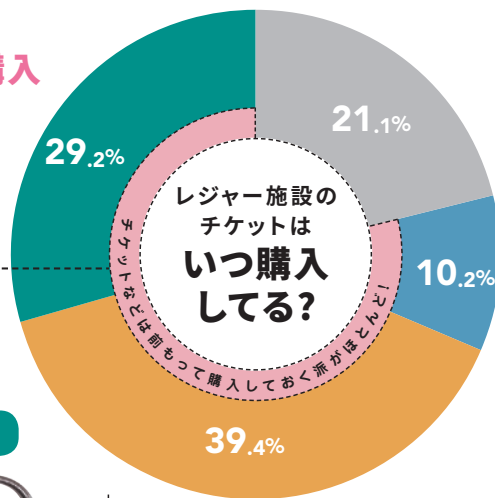

遊園地などのレジャー施設の / チケットを前もって購入すればスマート!

チケットを事前購入
している人が
約8割(78.8%)!

- 1か月以上前
- 1週間~1か月前
- 1週間くらい前
- 当日購入する

出典:2020年7月・
ベネフィット・ワン調査結果より

特典を申し込んだら
使い方は簡単!

1 ログインして「☰」から
メニューを開く

2 マイページを選択

3 デジタルクーポン
デジタルクーポンなら
このボタンで一覧を表示して利用したい
コードをコピーして利用しよう!
(例:映画の劇場鑑賞券、デジタルギフトコードなど)