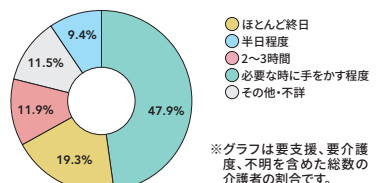

4. 日常生活と 両立させる

介護にかかる時間や労力を 手助けするサービスを知ろう

厚生労働省「国民生活基礎調査の概況」(2019年)の調べでは、介護度に関係なく介護にかかる1日の時間は「○ほとんど終日」が約2割、「●半日程度」が約1割ほどです。比較的安価に時間短縮を行える宅食サービスや、家事代行を利用して自身の負担を軽くしていきます。