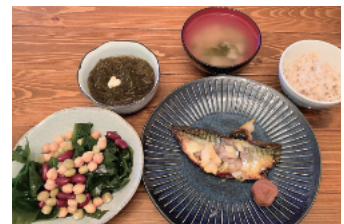

Editor's Note

こんにちは！本冊子編集担当の畠本です。
いよいよ夏本番、暑い日が続いておりますが皆様いかがお過ごしでしょうか。
夏の気遣い、私は夏の先に「バーベキュー」が思い浮かびますが、皆様は何かを思い浮かべましたか？
プール、花火、スイカ、ひまわり、お祭り、冷やし中華、セミ、サザン……
もしかすると「毎年帰っているおばあちゃん家」や「家族で恒例的の流しそうめん」など
思い出や印象によって人それぞれ色々なこと 떠오ると思います。
コロナ禍で様々な規制やルールが定められる中、「今年の夏」をどう過ごすのか、
是非ベネ・ステ・サイトを覗いてみてはいかがでしょうか。
「今年の夏」は一生に一度しかないので、ルールを守って全力で楽しみたいものです！