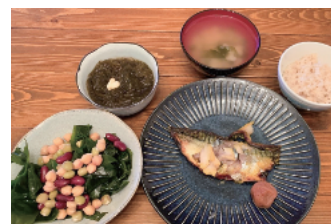

プール、花火、スイカ、ひまわり、お祭り、冷やし中華、セミ、サザン……

もしかすると「毎年帰っているおばあちゃん家」や「家族で恒例の流しそうめん」など

思い出や印象によって人それぞれ色々なこと思い出されると思います。

コロナ禍で様々な規制やルールが定められる中、「今年の夏」をどう過ごすのか、

是非ベネポ・ステーションを見つけてみてはいかがでしょうか。

「今年の夏」は一生に一度しかない思い出、ルールを守って全力で楽しみたいものです！

最近健康を意識して食事の様子
心がけており、本当はマクドナルドが
食べたいです。

ミニストップのソフトクリーム バニラ1個 お試しクーポン

期間限定
2021/7/15
8/22まで

毎日
リッチな
ソフトクリームを
味わおう

ミニストップのソフトクリーム バニラはちょっとリッチなおいしさ。サクッと香ばしいコーン。子どもはもちろん、大人まで。毎日お楽しみいただける、定番のソフトクリームです。

おいしさを語る4つのキーワード