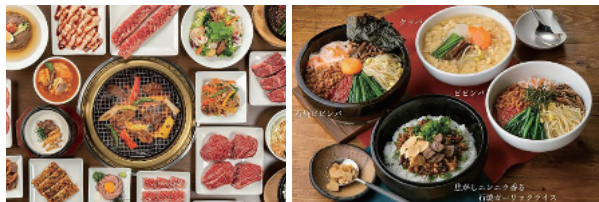

【定員】

先着500名

過去開催セミナーもCheck!

見逃し
配信中!

「うんたん先生のおうちで美容灸」
オンラインセミナー

📞 732977

今注目の東洋医学で
体の根本からきれい。

お灸、アロマ、かっさをを使って
全身の代謝アップ。おうちにある
道具などを活用してケア
していただけます。薄着の夏
に向けて、ダイエット! 耳ツボ
やスカルプをケアすることで
リフトアップも。

アクセスはこちらから

PICKUP 新規提携 メニュー

PCはこちらをクリック

※特典適用条件があります。詳細は会員専用サイトの各メニューページをご確認ください。 ※画像はイメージです。

PICKUP

1 ワンカルビ 92店舗

☎ 681532

ひとつ上の焼肉食べ放題。