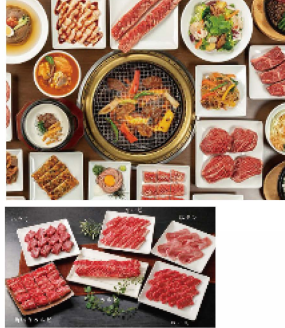

PICKUP

1 ワンカルビ 92店舗
☎ 681532

ひとつ上の焼肉食べ放題。

特典

店内飲食の会計 **10%OFF**

※テイクアウト、デリバリーには割引適用されません。

PICKUP

2 七輪焼肉安安 163店舗
☎ 681547