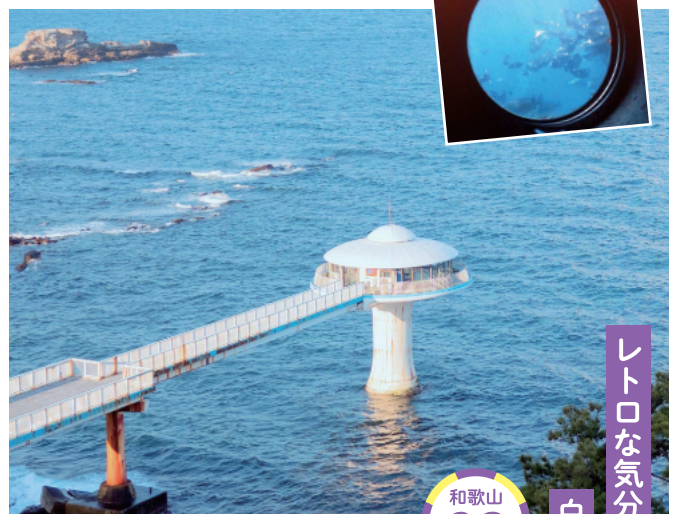

コアラや世界のうさぎと出会える農業公園。季節の野菜の収穫体験や自家製グルメ、遊びの広場などたのしさいっぱい。また夏はひまわり畑もおすすめ!

淡路ファームパーク イングランドの丘

【入園料】おとな(高校生以上) 1,000円 ⇒ **800円**
こども(4歳以上) 200円 ⇒ **100円**

☎ 676233

和歌山

愛くるしいパンダ、勇ましいライオン、よちよち歩くペンギン…触れて近づいてもっと知って! 海岸に向かうと息を呑むほど美しい和歌山のワイキキ、白良浜。すぐそばには神秘的な海の世界。熱帯魚に囲まれた空間は、まるで海底散歩をしているようです。

和歌山
01

こころにスマイル

大切な人と過ごす様々なシーンがあり、Smileあふれる出会いが待っています

アドベンチャーワールド

【入園料】
おとな(18歳以上) 4,800円 ⇒ **4,600円**
中・高校生 3,800円 ⇒ **3,600円**
幼児・小学生(4~11歳) 2,800円 ⇒ **2,600円**
セニア(65歳以上) 4,300円 ⇒ **4,100円**

☎ 670470

※PCで出力した紙クーポンのみ対応可能です。スマホクーポンはご利用いただけません。

未来創造パーク

和歌山
02

レトロな気分を味わえる
白浜の海中散歩

階段を降りると水深6mの青い海の中! 美しい自然海底の深訪をお楽しみください

白浜海中展望塔

【入館料】
おとな(中学生以上) 800円 ⇒ **500円**
こども(3歳~小学生) 500円 ⇒ **200円**

〈特典期間〉~9/30

☎ 670661