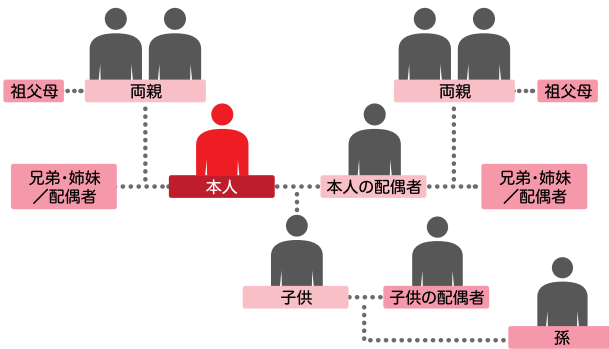

リンクをクリックすると外部URL またはブック内ページへ移動します。リンクの色は設定によって変わります

18 メディアボタン

ボタンをクリックすると音声や動画が流れます

19 お問い合わせ・資料請求

クリックすると、設定されたサイトが開きます

ベネフィット・ステーションは働く皆さまが利用している福利厚生サービス。
 様々なカテゴリーでお得な特典(ベネフィット)をご提供しています。

1

提供コンテンツ
140万件以上
 提携サービスは
 約**24万店**

4

TOHOシネマズ、イオンシネマ、109シネマズ&ムービルをはじめ
 約380の映画館が**500円割引**など
 で利用できる

例えば…

大人1名通常料金1,900円が1,400円に!

あなた
 ベネフ
 の

5

ホテルビュッフェに定番チェーンまで
 提携飲食店舗数約**25,000店**
 最大**50%OFF**特典も!

6

都度利用や月会費など **会員価格**で利用できる
 対象フィットネスクラブ 約**4,600施設**

2

約**860万人**がベネフィット・ステーション会員

二親等以内のご家族も特典をご利用いただけます

3

提携宿泊施設数

約**34,000**のホテル・旅館が会員特別価格&ポイント還元

たの知らない ベネフィット・ステーション 事実!!