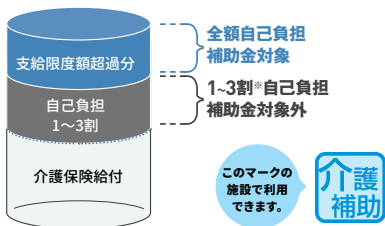

経済的な補助

ベネフィット・ステーション介護補助金サービス

※ご申請の際は、必ず会員専用サイトの介護補助金サービス利用規約をご確認ください。

月に1回、**①②**の補助金どちらかを選択できます

① 居宅介護サービス利用

※一定以上の所得がある方は3割負担となります。

●特典
介護保険支給限度額を超えた分に対し、**最大50,000円/月補助**

●ベネフィット・ステーション介護補助金