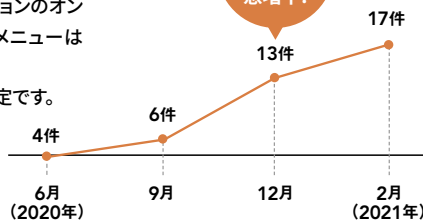

福利厚生で

応援します

スポーツ

編

宅トレ派

最近の流行りは時間や人の目が
気にならない"宅トレ"

2020年は、オンラインフィットネスの
注目度が世界的にも高まりました。
現在ベネフィット・ステーションのオン
ライン対応のフィットネスメニューは
全部で17件。
今後もさらに増えていく予定です。

2020年
下半期から
急増中!

2020年のオンライン
フィットネスメニューの増加数

LEAN X BODY

アーカイブ型 ライブ型

LEAN BODY

●特典

LEAN BODY 12か月

23,760円 → **5,760円**

2つの種類を好みで選べる