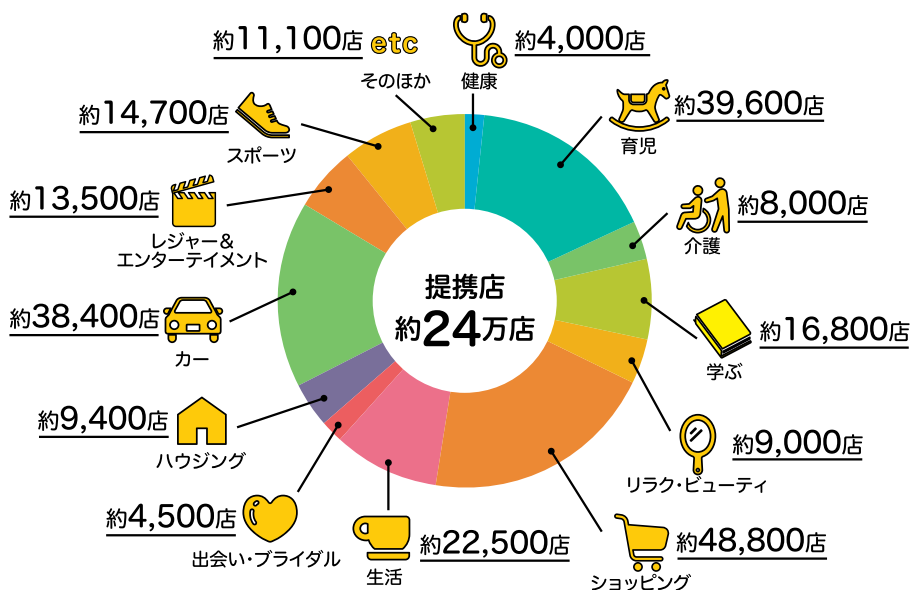

リンクをクリックすると外部URL またはブック内ページへ移動します。リンクの色は設定によって変わります

18 メディアボタン

ボタンをクリックすると音声や動画が流れます

19 お問い合わせ・資料請求

クリックすると、設定されたサイトが開きます

ベネフィット・ステーションは働く皆さまが利用している福利厚生サービス。
 様々なカテゴリーでお得な特典(ベネフィット)をご提供しています。

1

提供コンテンツ
140万件以上
 提携サービスは
 約**24万店**

4

TOHOシネマズ、イオンシネマ、109シネマズ&ムービルをはじめ
 約380の映画館が**500円割引**など
 で利用できる

例えば…

大人1名通常料金1,900円が1,400円に!

あなた
 ベネフ
 の

5

ホテルビュッフェに定番チェーンまで
 提携飲食店舗数約**25,000店**
 最大**50%OFF**特典も!

6

都度利用や月会費など **会員価格**で利用できる
 対象フィットネスクラブ 約**4,600施設**

2

約**860万人**がベネフィット・ステーション会員

二親等以内のご家族も特典をご利用いただけます

3

提携宿泊施設数

約**34,000**のホテル・旅館が会員特別価格&ポイント還元

たの知らない ベネフィット・ステーション 事実!!

※掲載の内容は2021年度下期のベネフィット・ワン基本情報となります。
最新の情報はベネフィット・ステーション会員専用サイトにてご確認ください。

ホントにほんと!?

会員専用サイトに

ベネフィット

で検索、アクセスして
確かめよう!

7

無料で学べるeラーニング講座が
4コース計 384講座 **765**タイトル

※ネットラーニングの例