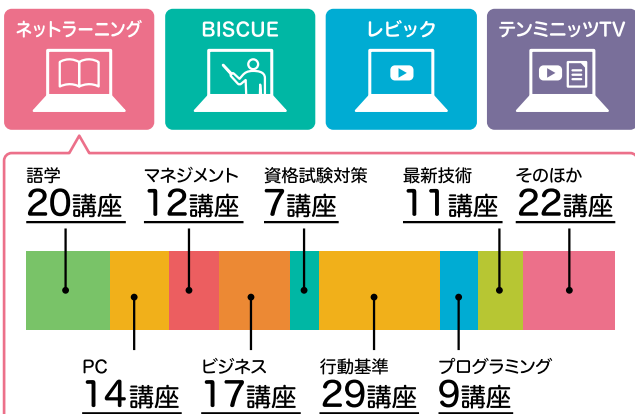

都度利用や月会費など **会員価格**で利用できる
 対象フィットネスクラブ 約**4,600施設**

2

約**860万人**がベネフィット・ステーション会員

二親等以内のご家族も特典をご利用いただけます

3

提携宿泊施設数

約**34,000**のホテル・旅館が会員特別価格&ポイント還元

たの知らない ベネフィット・ステーション 事実!!

※掲載の内容は2021年度下期のベネフィット・ワン基本情報となります。
最新の情報はベネフィット・ステーション会員専用サイトにてご確認ください。

ホントにほんと!?

会員専用サイトに

ベネフィット

で検索、アクセスして
確かめよう!

7

無料で学べるeラーニング講座が
4コース計 384講座 **765**タイトル

※ネットラーニングの例

8

会員専用ポイント **ベネポ**
は貯めて使えて、交換までできる!

Benefit Station

新たなサービスが登場!

New release NEWS

NewsPicks プレミアム

「経済をもっとおもしろく。」ビジネスパーソン必携のソーシャル経済メディア。国内外の最先端の経済ニュースを厳選。専門家や著名人の解説コメントでニュースがわかる。

●特典

●特典

オンラインフィットネス利用料
(1か月使い放題) 16歳以上

3,300円→**1,320円**

Cleaning shop NEWS

うさちゃんクリーニング

ピンクの看板が目印の「うさちゃんクリーニング」は、ロイヤルネットワークグループのメインブランドです。東日本に500店舗以上を展開しており、幅広くお客様より親しまれています。

品質にも
こだわり
あり!

●特典