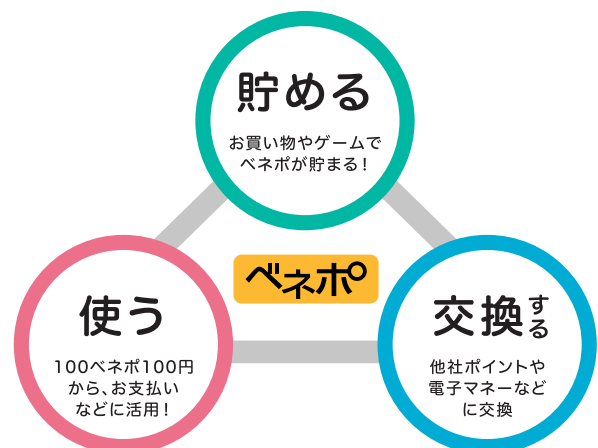

都度利用や月会費など **会員価格**で利用できる
 対象フィットネスクラブ 約**4,600施設**

2

約**860万人**がベネフィット・ステーション会員

二親等以内のご家族も特典をご利用いただけます

3

提携宿泊施設数

約**34,000**のホテル・旅館が会員特別価格&ポイント還元

たの知らない ベネフィット・ステーション 事実!!

※掲載の内容は2021年度下期のベネフィット・ワン基本情報となります。
最新の情報はベネフィット・ステーション会員専用サイトにてご確認ください。

ホントにほんと!?

会員専用サイトに

ベネフィット

で検索、アクセスして
確かめよう!

7

無料で学べるeラーニング講座が
4コース計 384講座 **765**タイトル

※ネットラーニングの例

8

会員専用ポイント **ベネポ**
は貯めて使えて、交換までできる!

Benefit Station

新たなサービスが登場!

New release NEWS

NewsPicks プレミアム

「経済をもっとおもしろく。」ビジネスパーソン必携のソーシャル経済メディア。国内外の最先端の経済ニュースを厳選。専門家や著名人の解説コメントでニュースがわかる。

●特典

●特典

オンラインフィットネス利用料
(1か月使い放題) 16歳以上

3,300円→**1,320円**

Cleaning shop NEWS

うさちゃんクリーニング

ピンクの看板が目印の「うさちゃんクリーニング」は、ロイヤルネットワークグループのメインブランドです。東日本に500店舗以上を展開しており、幅広くお客様より親しまれています。

品質にも
こだわり
あり!

●特典