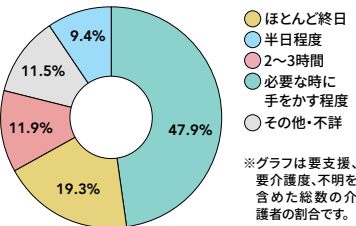

会員専用ホームページからお申込みください。
※電話での受付は行っていません。

日常生活との両立

無理せず、便利なサービスに頼ろう!

厚生労働省「国民生活基礎調査の概況」(2019年)の調べでは、介護度に関係なく介護にかかる1日の時間は「○ほとんど終日」が約2割、「○半日程度」が約1割ほどです。比較的安価に時間短縮を行える宅食サービスや、家事代行を利用して自身の負担を軽くしていきましょう。

出典：厚生労働省「国民生活基礎調査の概況」(2019年)同居の主な介護者の介護時間の構成割合