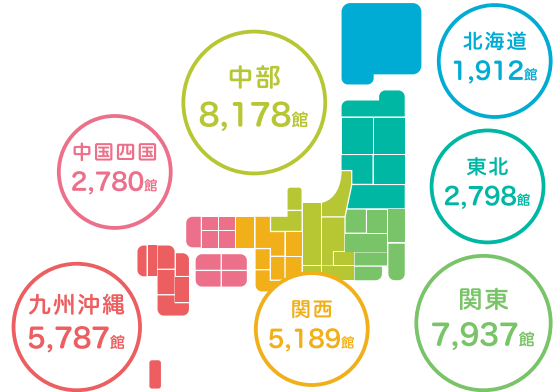

4

TOHOシネマズ、イオンシネマ、109シネマズ&ムービルをはじめ
 約380の映画館が**500円割引**など
 で利用できる

例えば…

大人1名通常料金1,900円が1,400円に!

あなた
 ベネフ
 の

5

ホテルビュッフェに定番チェーンまで
 提携飲食店舗数約**25,000店**
 最大**50%OFF**特典も!

6

都度利用や月会費など **会員価格**で利用できる
 対象フィットネスクラブ 約**4,600施設**

2

約**860万人**がベネフィット・ステーション会員

二親等以内のご家族も特典をご利用いただけます

3

提携宿泊施設数

約**34,000**のホテル・旅館が会員特別価格&ポイント還元

たの知らない ベネフィット・ステーション 事実!!

※掲載の内容は2021年度下期のベネフィット・ワン基本情報となります。
最新の情報はベネフィット・ステーション会員専用サイトにてご確認ください。

ホントにほんと!?

会員専用サイトに

ベネフィット

で検索、アクセスして
確かめよう!

7

無料で学べるeラーニング講座が
4コース計 384講座 **765**タイトル

※ネットラーニングの例