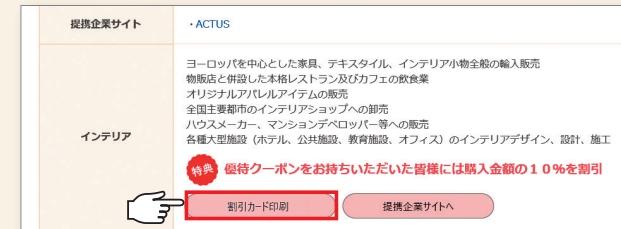

企業名	エリア/割引率	紹介元
住友不動産販売株	全国(一部エリア除く) / 仲介手数料の5%割引	
お部屋探しMAST(マストパートナーズ株)	全国(一部エリア除く) / 仲介手数料(税抜)の20%割引	
相鉄不動産販売株	関東・甲信越 / 仲介手数料の10%割引	
株大京穴吹不動産	全国 / 仲介手数料の20%割引等(詳細はHPをご覧ください)	
ホームメイト(東建コーポレーション株)	全国 / 指定賃貸物件の仲介手数料35%割引、その他取扱賃貸物件は15%割引(直営店のみ)	
にしてつの賃貸(西鉄不動産株)	九州 / 仲介手数料の20%割引	
株長谷工ビジネスプロクシー	関東・甲信越、東海、関西、九州 / 仲介手数料の30%割引(長谷工ライブネットが賃貸主の物件は対象外)	
株ベルフラッツ	関東・甲信越 / 仲介手数料(税抜)の5%割引	
三菱地所の住まいリレー(三菱地所ハウスネット株)	関東・甲信越、東海、関西、中国 / 仲介手数料の10%割引	
リストサザビーズインターナショナルリアルティ	関東・甲信越 / 仲介手数料(税抜)の10%割引	

シニア向け住宅をお考えの方

企業名	エリア/割引率	紹介元
あなぶきメディカルケア株	関西(大阪・兵庫)、中国、四国、九州 / 当初2ヵ月分の月額賃料を割引	
株木下の介護	関東・甲信越 / 月額費用(税抜)から一律5%の金額を契約終了まで割引	
株共立メンテナンス	北海道、関東・甲信越 / 有料老人ホーム/初回請求金額から20万円割引[サービス付き高齢者向け住宅]初回請求金額から10万円割引	
株フージャースケアデザイン	関東(一部エリア除く) / 販売価格の0.5%割引	
大和エステート株	全国 / 相談無料	

マイホーム貸出をお考えの方

企業名	エリア/割引率	紹介元
株大京穴吹不動産	全国 / 【賃貸運営委託】成約賃料の20%割引(初回のみ)【賃貸運営管理料】管理料の1%割引	
東急住宅リース株	関東(一部エリア除く)、関西(一部エリア除く) / 登録料無料、管理手数料(税抜)の1%割引、留守宅巡回サービスも割引あり	
西鉄不動産株	九州 / 管理手数料(月額賃料の5%または下限5,000円)の3ヵ月分無料	
三菱地所ハウスネット株	関東・甲信越、東海、関西、中国 / 管理手数料の10%割引	
明和地所株	首都圏 / 月額管理手数料(税抜)の2%割引	
株ライフポート西洋	関東・甲信越、東海、関西 / 空室管理料1ヵ月無料及び契約期間中の管理手数料1%割引	
株リロケーション・インターナショナル	全国(一部エリア除く) / 【管理委託申込料】通常10,000円(税抜)が無料【管理事務手数料】成約賃料等(税抜)の0.2ヵ月分を値引き	

リビングサービス・メニュー【暮らしのサポート】

インテリアをはじめ、家事支援や引越し、
雑貨・家電の購入やレンタル、
税に関する専門家相談などのサービスを
最大20%の割引価格でご案内しています。
期間限定のキャンペーン情報もお見逃しなく。

特典のご利用方法

割引カードの場合

LIVING SUPPORT 暮らしのサポート

暮らしのサポート紹介(会員割引等)

INTERIOR: インテリア 生活用品・家電
CLEAN: おそうじ・家事代行
CRIME PREVENTION: 防災・防犯
CONSULTATION: 専門家相談

MOVING: 引っ越し・宿泊
RENTAL: レンタル・宅配
FACILITY: 設備管理
OTHER: その他

キャンペーン: 2018/11/10(木) タイトルが長くなる場合があります

利用者の声: 2018/11/10(木) タイトルが長くなる場合があります

特典利用の流れ

- ① 割引カード印刷 をクリックして、表示された割引カードを印刷してください。
- ② 店舗にもっていき、提示してください。成約すると特典が受けられます。