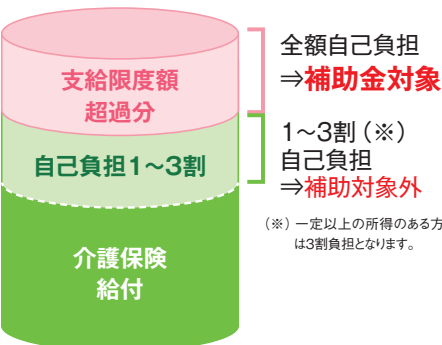

すくすくmonthly対象施設はこのマークをチェック!

ご利用対象者

- ●0歳～満3歳未満のお子様を持つ会員ご本人様
- ●「すくすく倶楽部」にご登録済みの方

補助額一例 月極の保育料により、「すくすくmonthly」の補助額は下記のとおりとなります。

月極保育料金(円)	補助金(円)
110,000円以上	10,000円
100,000円～109,999円	9,000円
90,000円～99,999円	8,000円
80,000円～89,999円	7,000円
70,000円～79,999円	6,000円
55,000円～69,999円	5,000円
45,000円～54,999円	4,000円
35,000円～44,999円	3,000円
25,000円～34,999円	2,000円
25,000円未満	1,000円

全国で使える **No.641306** 会員専用HP **すくすくファミリーサポート**

女性労働協会で紹介されているファミリーサポートサービス(育児)をご利用された場合に、補助金が受けられる制度です。

ご利用方法やサービス内容は各ファミリーサポートセンターに直接お問合せください。
※介護サービス・保育グループは対象外です。

ご利用対象者

- ●0歳～小学校6年生までのお子様を持つ会員ご本人様
- ●「すくすく倶楽部」にご登録済みの方

1か月当たり 3,000円 補助
※お子様お1人のご利用料金が1ヶ月あたり3,000円以上の場合

Check! 育児補助金の申請方法 育児補助金のご利用には「すくすく倶楽部」への事前登録が必要です。

まずは「すくすく倶楽部」へ登録
詳しくはWebサイトへ!

ご登録はPC・スマートフォン会員専用HPにて **640398** で **検索**
「すくすく倶楽部」とは、子育て中もしくは妊娠中である、ベネフィット・ステーション会員様ご本人が任意でご入会いただける子育て応援コミュニティです。

介護ステーション

ベネフィット・ステーション介護補助金サービス

ご申請の際は、必ず会員専用サイトの介護補助金サービス利用規約をご確認ください。
スタンダードコース会員 **No.640263** ゴールドコース会員 **No.640176**

<制度特典> 月1回①または②のいずれかを申請いただけます。
条件の詳細は、会員専用HPにて必ずご確認ください。

①居宅介護サービス利用の場合

介護保険支給限度額を超えた分に対し、**最大50,000円/月** 補助

●補助対象サービス

のついたメニュー(当社提携の介護事業所)
※介護保険外サービス、福祉用品の購入、住宅改修、特定施設入居者生活介護は対象外。

●補助金額について

要支援・要介護度	上限金額/月
要支援1	25,000円/月
要支援2	
要介護1	
要介護2	30,000円/月
要介護3	
要介護4	40,000円/月
要介護5	50,000円/月

※「要支援度」とは要支援状態区分を、「要介護度」とは要介護状態区分を指します。
※「月」とは領収書発行日の属する月を指します。