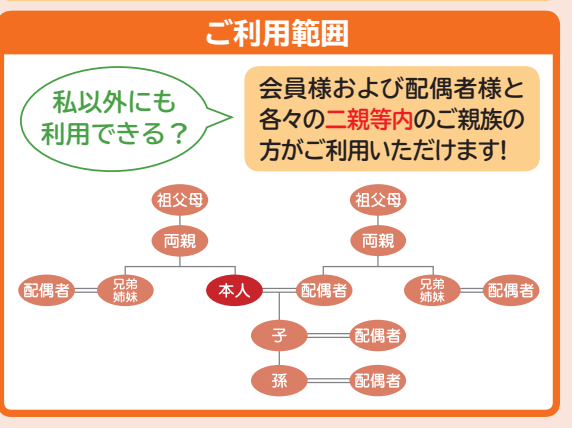

会員専用HPはこちら ▶ <https://bs.benefit-one.co.jp/ntt-ba/>

サービスメニューごとにご利用方法が異なります。ご確認のうえ、ご利用ください。

ログイン前画面

ベネフィット・ステーション・メニュー

ベネフィット・ステーション・メニューのご利用方法は、各サービスメニューの詳細情報をご確認ください。メニューにより会員証提示をいただくものや、直接会員様からサービス提携企業にお申込みいただくものなど利用方法が異なります。必ずご利用方法をご確認ください。

会員証(会員ID)が必要です。会員専用HP又はスマートフォンHPよりご利用の場合は、パスワードも必要になりますので、お控えください。

- #### 【申込み方法の例】
- 会員証提示
 - クーポン持参
 - コンビニ発券
 - 利用券
 - Web申込み
 - Web申込み
 - 会員専用HP
 - 直接申込み
 - カスタマーセンターへ申込み
 - Sセクション
 - デジタルチケット
 - コード