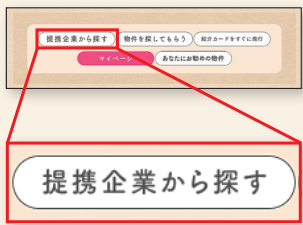

シニア向けサービス

シニア向け物件の結果一覧

6 高齢者向け住宅や有料老人ホーム等、シニア向け物件をご紹介します。

7 介護や健康等、シニアの暮らしに関するサービスをご紹介します。

リビングサービスブログ

8 スタッフが日々の雑感や暮らしのアドバイスをご紹介します。

リビングサービス・メニュー

リビングサービス・メニュー

リビングサービス・メニュー【住まいを探す】

北海道から沖縄まで、新築マンションや戸建住宅を最大3%の割引価格でご案内しています。提携企業の物件情報から条件検索も可能です。仲介手数料についても賃貸で最大50%、土地建物売買で最大20%の割引特典があります。

マイホーム購入をお考えの方

特典利用の流れ

- ① ご希望のエリアに対応する企業を抽出し、企業名をクリックします。
- ② 紹介カード発行 をクリックし、必要事項を入力、紹介カードを申請してください。
- ③ 紹介カード発行のご連絡が、メールで送信されます。マイページよりダウンロードし、印刷してください。
- ④ 提携企業から連絡が入ります。初回コンタクト時に紹介カードをご提示ください。

※紹介カード発行ボタン内に「資料請求」の記載がある企業は資料請求できます。詳しくは、P.27「資料請求」をご覧ください。

買う 新築・中古物件と土地の購入

特典利用の流れ

- ① ご希望のエリア、価格や最寄り駅等の条件で物件が検索できます。
- ② 物件が決まりましたら 紹介カード発行 をクリックし、紹介カードを申請してください。
- ③ 紹介カード発行のご連絡が、メールで送信されます。マイページよりダウンロードし、印刷してください。中古物件・土地をお探しの場合は、提携企業から直接ご連絡が入ります。
- ④ モデルルームや営業所への初回訪問時に紹介カードをご提示ください。

※紹介カード発行ボタン内に「資料請求」の記載がある物件は資料請求できます。詳しくは、P.27「資料請求」をご覧ください。

購入したい物件が掲載されていない場合

特典利用の流れ

- ① TOPページにある 提携企業から探す をクリックし、紹介を希望する提携企業を選択します。
- ② 物件名や探してほしい物件の条件等、必要事項を入力して紹介カードを申請してください。
- ③ 承認されましたらマイページから紹介カードをダウンロードし、印刷してください。
- ④ モデルルームや営業所への初回訪問時に紹介カードをご提示ください。