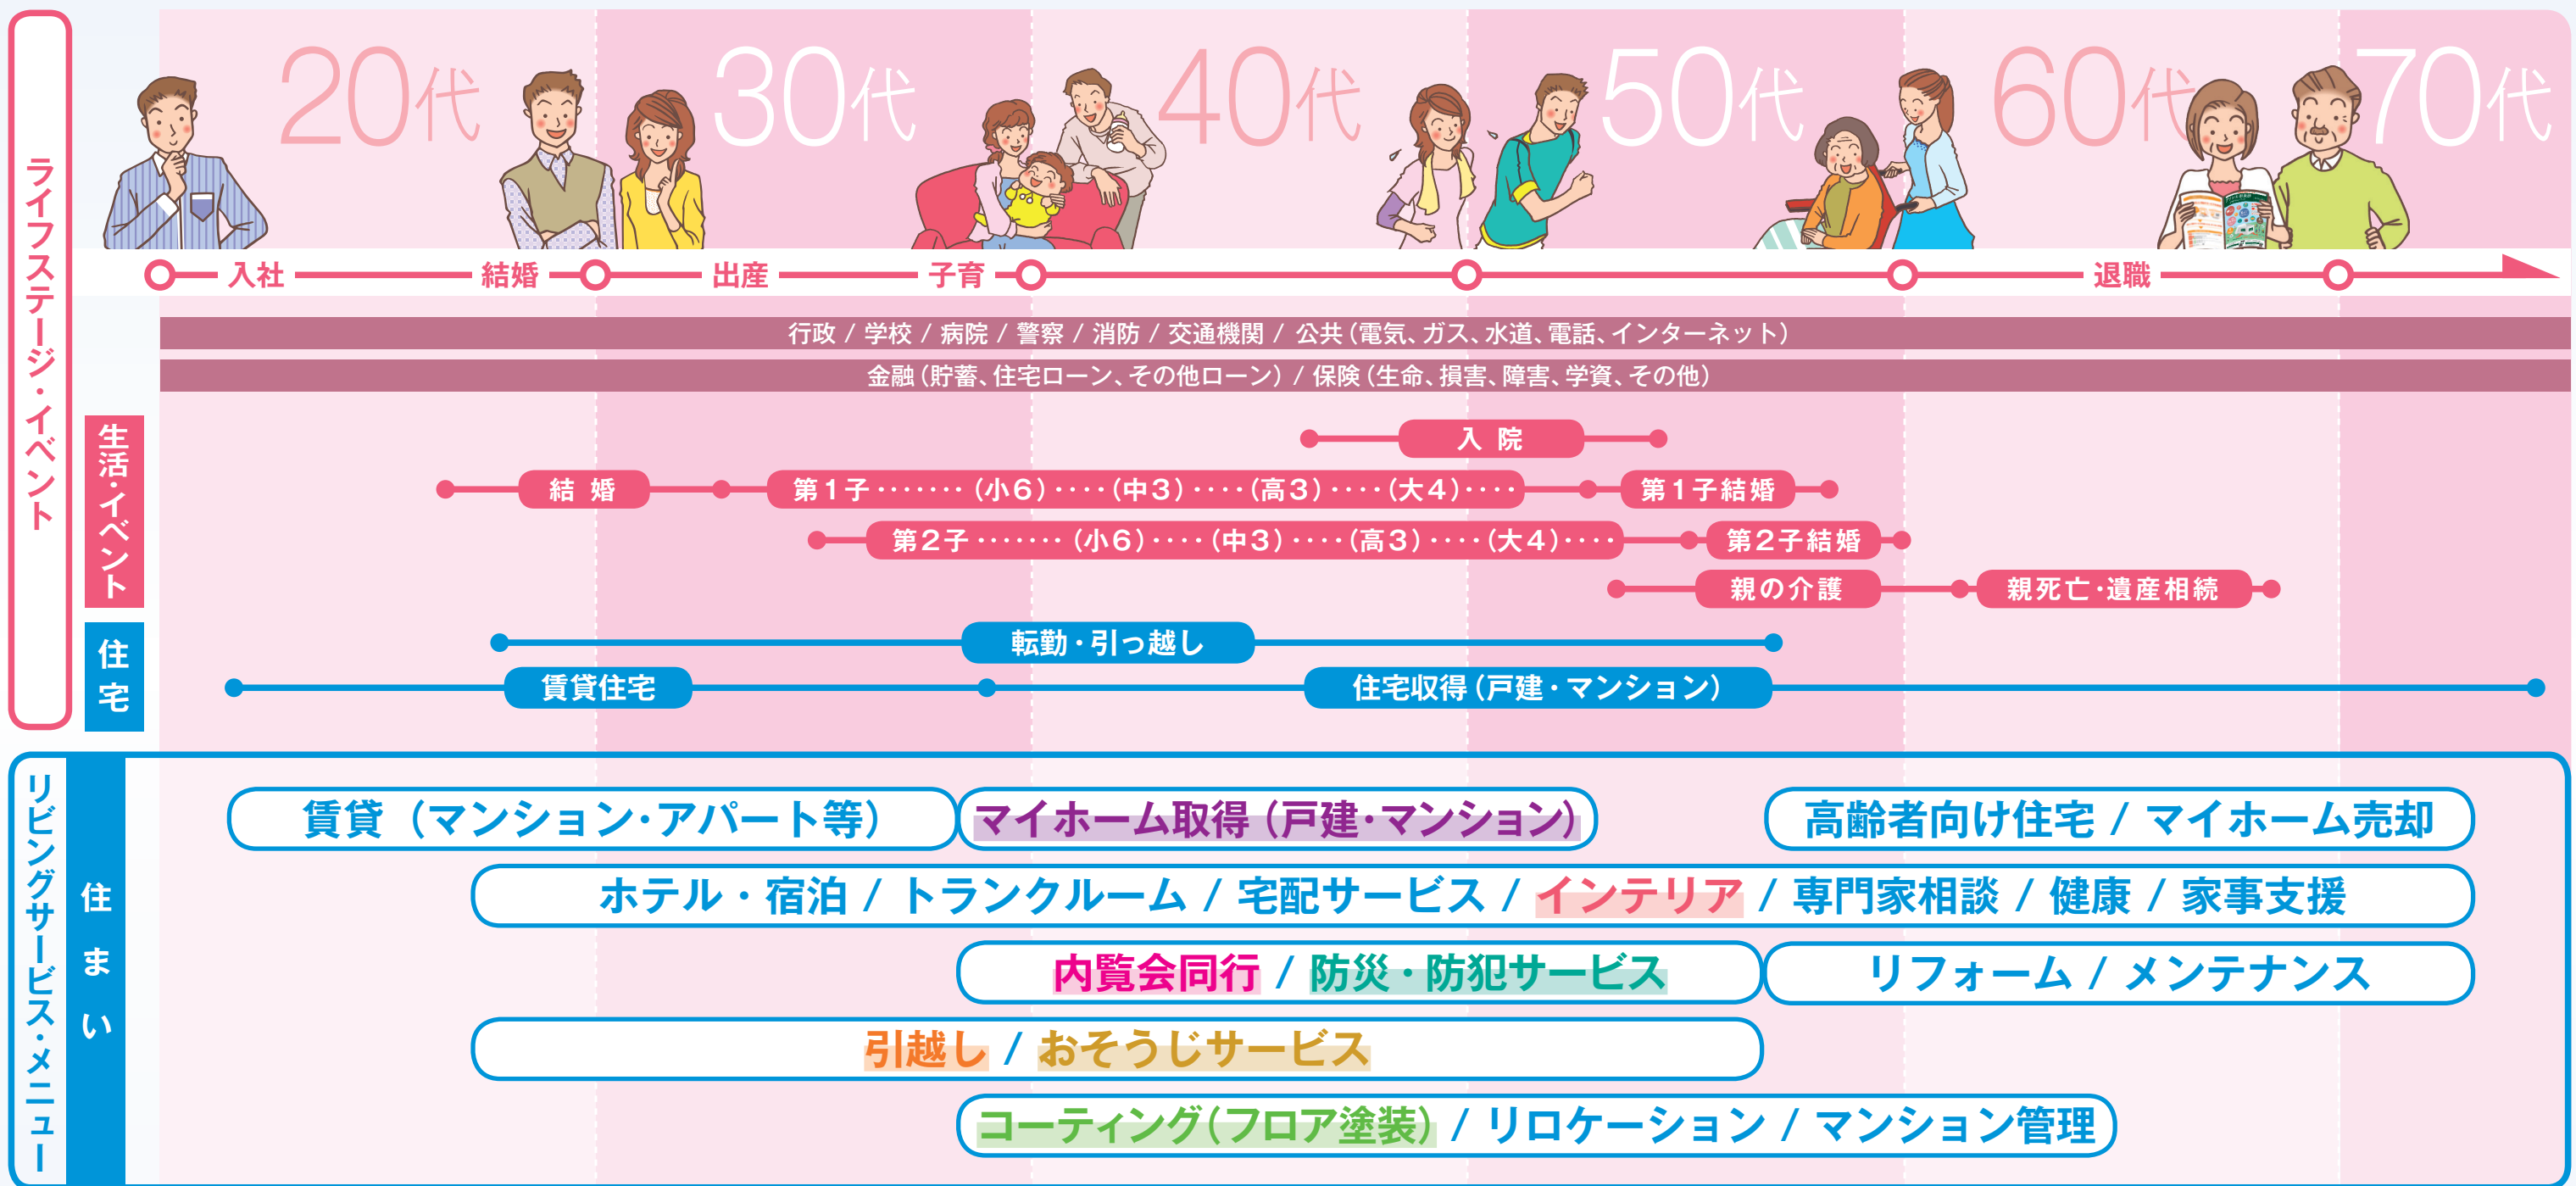

『Living Servise』では、住宅の購入、賃貸、リフォーム、売却等、ライフステージに合った住まいと暮らしに役立つさまざまなサービスをご利用いただけます。

▶▶ リビングサービス利用例

- ①物件の検索・購入**
サイトで希望の物件が見つかったら紹介カードを申請・発行。提携割引を利用してお得に物件を購入。
 - ②物件の内覧・確認**
物件が引き渡される前には内覧会同行サービスを利用し、一級建築士に隅々までチェックしてもらいましょう。
 - ③新居のコーディネート**
カーテンやラグ、テーブルといったインテリアコーディネート相談も無料です。お得に揃えましょう。
 - ④新居への引越し**
提携引越し業者への一括見積依頼が可能です。内容を比較検討してリーズナブルに引越ししましょう。
 - ⑤旧居の引き渡し**
お世話になった旧居の退去時は、おそうじサービスを利用してスッキリキレイな状態で引き払いましょう。
 - ⑥フロアの耐久性向上**
傷が付きやすく汚れやすい床や水回りの耐久性を高め、美しさを保つ、特殊なコーティングを割引価格で。
 - ⑦安全・安心の確保**
防犯・防災に加えて、急病といった緊急時に対応するセキュリティサービスに特別価格で加入できます。
- そのほかライフスタイルに合わせて利用できる、**住まいと暮らしのサービス**を各種取り揃えております。ぜひご利用ください!!