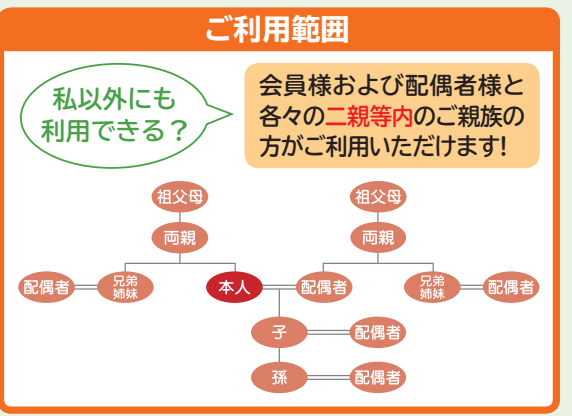

会員証(会員ID)が必要です。会員専用HP又はスマートフォンHPよりご利用の場合は、パスワードも必要になりますので、お控えください。

- #### 【申込み方法の例】
- 会員証提示
 - クーポン持参
 - コンビニ発券
 - 利用券
 - Web申込み
 - Web申込み
 - 会員専用HP
 - 直接申込み
 - カスタマーセンターへ申込み
 - Sセクション
 - デジタルチケット
 - コード

※ご契約内容によってカードデザインが異なる場合がございます。

会員証(会員ID)が必要です。会員専用HP又はスマートフォンHPよりご利用の場合は、パスワードも必要になりますので、お控えください。パスワードはログイン後ホームページ上で変更いただけますので、覚えやすい半角英数字8桁以上20桁以内にご変更していただくことをおすすめいたします。

スペシャル・メニュー

スペシャル・メニューは、NTTグループ会社等が提供するオススのメニューです。ご利用方法は、サービス提供企業へ直接お申込みとなります。

※お問合せ・お申込みの際には、アソシエ倶楽部会員である旨をお伝えください。
※提携メニューによって予約が必要な場合がございます。
※お問合せも各提携先にご連絡ください。

各メニューをクリックして詳細内容へ

ログイン後画面

リビングサービス・メニュー

住宅の賃貸や購入、リフォームの他、いつでも使える引越しやインテリア購入等様々なサービスで割引をご利用いただけます。ご利用方法は、専用のLiving Service HPからとなります。