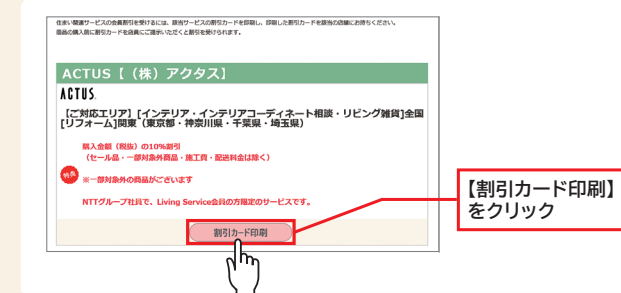

企業名	エリア/割引率	紹介元
住友不動産販売株	全国(一部エリア除く) / 仲介手数料の5%割引	
お部屋探しMAST(マストパートナーズ株)	全国(一部エリア除く) / 仲介手数料(税抜)の20%割引	
相鉄不動産販売株	関東・甲信越 / 仲介手数料の10%割引	
株大京穴吹不動産	全国 / 仲介手数料の20%割引等(詳細はHPをご覧ください)	
ホームメイト(東建コーポレーション株)	全国 / 指定賃貸物件の仲介手数料35%割引、その他取扱賃貸物件は15%割引(直営店のみ)	
にしてつの賃貸(西鉄不動産株)	九州 / 仲介手数料の20%割引	
株長谷工ビジネスプロクシー	関東・甲信越、東海、関西、九州 / 仲介手数料の30%割引(長谷工ライブネットが賃貸主の物件は対象外)	
株ベルフラッツ	関東・甲信越 / 仲介手数料(税抜)の5%割引	
三菱地所の住まいリレー(三菱地所ハウスネット株)	関東・甲信越、東海、関西、中国 / 仲介手数料の10%割引	
リストサザビーズインターナショナルリアルティ	関東・甲信越 / 仲介手数料(税抜)の10%割引	

シニア向け住宅をお考えの方

企業名	エリア/割引率	紹介元
あなぶきメディカルケア株	関西(大阪・兵庫)、中国、四国、九州 / 当初2ヵ月分の月額賃料を割引	
株木下の介護	関東・甲信越 / 月額費用(税抜)から一律5%の金額を契約終了まで割引	
株共立メンテナンス	北海道、関東・甲信越 / 有料老人ホーム/初回請求金額から20万円割引[サービス付き高齢者向け住宅]初回請求金額から10万円割引	
株フージャースケアデザイン	関東(一部エリア除く) / 販売価格の0.5%割引	
大和エステート株	全国 / 相談無料	

マイホーム貸出をお考えの方

企業名	エリア/割引率	紹介元
株大京穴吹不動産	全国 / 【賃貸運営委託】成約賃料の20%割引(初回のみ)【賃貸運営管理料】管理料の1%割引	
東急住宅リース株	関東(一部エリア除く)、関西(一部エリア除く) / 登録料無料、管理手数料(税抜)の1%割引、留守宅巡回サービスも割引あり	
西鉄不動産株	九州 / 管理手数料(月額賃料の5%または下限5,000円)の3ヵ月分無料	
三菱地所ハウスネット株	関東・甲信越、東海、関西、中国 / 管理手数料の10%割引	
明和地所株	首都圏 / 月額管理手数料(税抜)の2%割引	
株ライフポート西洋	関東・甲信越、東海、関西 / 空室管理料1ヵ月無料及び契約期間中の管理手数料1%割引	
株リロケーション・インターナショナル	全国(一部エリア除く) / 【管理委託申込料】通常10,000円(税抜)が無料【管理事務手数料】成約賃料等(税抜)の0.2ヵ月分を値引き	

リビングサービス・メニュー【暮らしのサポート】

インテリアをはじめ、家事支援や引越し、
雑貨・家電の購入やレンタル、
税に関する専門家相談などのサービスを
最大20%の割引価格でご案内しています。
期間限定のキャンペーン情報もお見逃しなく。

特典のご利用方法

割引カードの場合

LIVING SUPPORT 暮らしのサポート

暮らしのサポート紹介(会員割引等)

INTERIOR: インテリア 生活用品・家電
CLEAN: おそうじ・家事代行
CRIME PREVENTION: 防災・防犯
CONSULTATION: 専門家相談

MOVING: 引っ越し・宿泊
RENTAL: レンタル・宅配
FACILITY: 設備管理
OTHER: その他

キャンペーン: 2018/11/10(木) タイトルが長くなる場合があります

利用者の声: 2018/11/10(木) タイトルが長くなる場合があります

特典利用の流れ

- ① 割引カード印刷 をクリックして、表示された割引カードを印刷してください。
- ② 店舗にもっていき、提示してください。成約すると特典が受けられます。