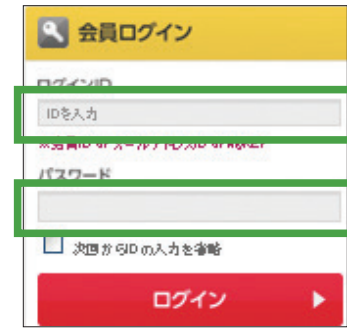

遊園地や動物園、映画やミュージカルなど、全国のレジャー施設やエンターテインメントが**お得な価格**に!

レジャー・エンタメ

映画劇場鑑賞券や人気のライブ・舞台の割引・先行販売、アミューズメントパークや美術館の割引利用などお得な情報満載。

リラク・ビューティー

全国の日帰り温泉・スパやヘア・ネイル・リラク・エステサロンなどの会員特典がいっぱい。

例えば...

近所のファミレスで夜ご飯

ご飲食 **10%OFF** など

テーマパークへ出かけよう

ベネ・ステ 特別デー
入館料 おとな(大学生以上)が
無料

家族で温泉宿に宿泊

一般価格お1人様1泊2食 10,800円~
→ **会員価格8,800円**
5人で宿泊して10,000円
もお得!

かんたんご利用イメージ! PC版

1 ログイン
ID・パスワードを入力してログイン!

2 旅をクリック!
検索するカテゴリーを選んでクリック!

24時間365日リアルタイムでカンタン予約

泊まりたい日にち・エリアが決まっている方はこちら

泊まりたい施設が決まっている方はこちら

※各メニューのご利用方法や特典内容など詳細はベネフィット・ステーション会員専用ホームページでご確認ください。※画像はイメージです。

かんたんご利用イメージ! スマートフォン版

1 ログイン
ID・パスワードを入力してログイン!

2 下へスクロールして「カテゴリー一覧」を選択

3 希望のカテゴリーを選択
※この画面では「学ぶ」を選択