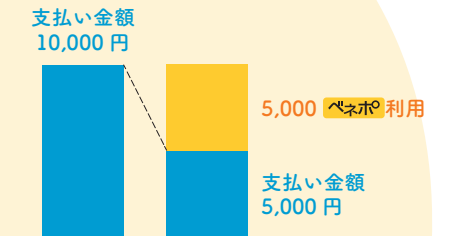

#1 1ポイント=1円で支払いをもっとお得に。

※ご利用は100ポイント単位となります。

ベネフィット・ステーション会員専用ポイント「ベネポ」は、ベネフィット・ステーションのサイト内での買い物の支払いに充てられます。お得なサービスも、ベネポを使えばさらにお値打ちの価格でお楽しみいただけます。

※ベネポを使用できないプランもございます。詳しくは各プランの詳細をご確認ください。

例えば…