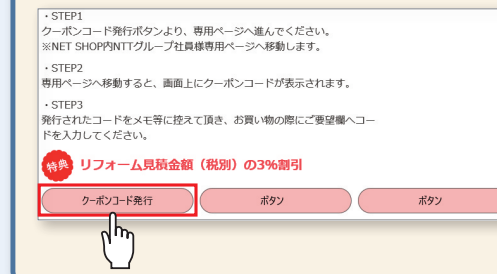

MOVING: 引っ越し・宿泊
RENTAL: レンタル・宅配
FACILITY: 設備管理
OTHER: その他

キャンペーン: 2018/11/10(木) タイトルが長くなる場合があります

利用者の声: 2018/11/10(木) タイトルが長くなる場合があります

特典利用の流れ

- ① 割引カード印刷 をクリックして、表示された割引カードを印刷してください。
- ② 店舗にもっていき、提示してください。成約すると特典が受けられます。

クーポンコード入力の場合

特典利用の流れ

- ① ログイン後、提携企業ページに表示されるクーポンコードを確認してください。
- ② 購入手続き画面(社外サイト)でクーポンコードを使うと、購入金額より割引が適用されます。

特典利用の流れ

- ① 問い合わせ申込み をクリック。リンク先で必要事項を入力してください。
- ② 提携先から連絡が入ります。成約すると特典が受けられます。

リビングサービス・メニュー【暮らしのサポート】