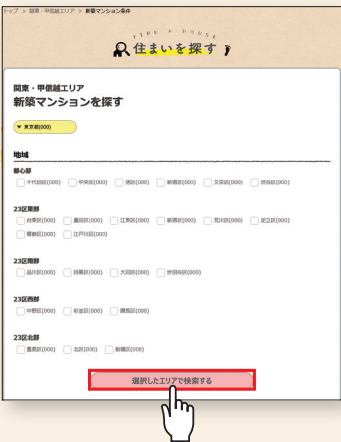

印刷した紹介カードを、モデルルーム・モデルハウスへの初回訪問時、お打ち合わせ時にご提示ください。

住まいを探す (P26)

1 地図から物件・提携企業を検索できます。特典もご覧いただけます。

2 お知らせ・新規提携等の最新情報をチェックできます。

3 希望条件をご登録のうえログインいただくと、ご希望に沿ったオススメの物件が表示されます。

4 住まい探しに役立つお得なキャンペーンをチェックできます。

その他の便利機能

シニア向けサービス

シニア向け物件の結果一覧

6 高齢者向け住宅や有料老人ホーム等、シニア向け物件をご紹介します。

7 介護や健康等、シニアの暮らしに関するサービスをご紹介します。

リビングサービスブログ

8 スタッフが日々の雑感や暮らしのアドバイスをご紹介します。

リビングサービス・メニュー

リビングサービス・メニュー

リビングサービス・メニュー【住まいを探す】

北海道から沖縄まで、新築マンションや戸建住宅を最大3%の割引価格でご案内しています。提携企業の物件情報から条件検索も可能です。仲介手数料についても賃貸で最大50%、土地建物売買で最大20%の割引特典があります。

マイホーム購入をお考えの方

特典利用の流れ

- ① ご希望のエリアに対応する企業を抽出し、企業名をクリックします。
- ② 紹介カード発行 をクリックし、必要事項を入力、紹介カードを申請してください。
- ③ 紹介カード発行のご連絡が、メールで送信されます。マイページよりダウンロードし、印刷してください。
- ④ 提携企業から連絡が入ります。初回コンタクト時に紹介カードをご提示ください。

※紹介カード発行ボタン内に「資料請求」の記載がある企業は資料請求できます。詳しくは、P.27「資料請求」をご覧ください。

買う 新築・中古物件と土地の購入

特典利用の流れ

- ① ご希望のエリア、価格や最寄り駅等の条件で物件が検索できます。
- ② 物件が決まりましたら 紹介カード発行 をクリックし、紹介カードを申請してください。
- ③ 紹介カード発行のご連絡が、メールで送信されます。マイページよりダウンロードし、印刷してください。中古物件・土地をお探しの場合は、提携企業から直接ご連絡が入ります。
- ④ モデルルームや営業所への初回訪問時に紹介カードをご提示ください。