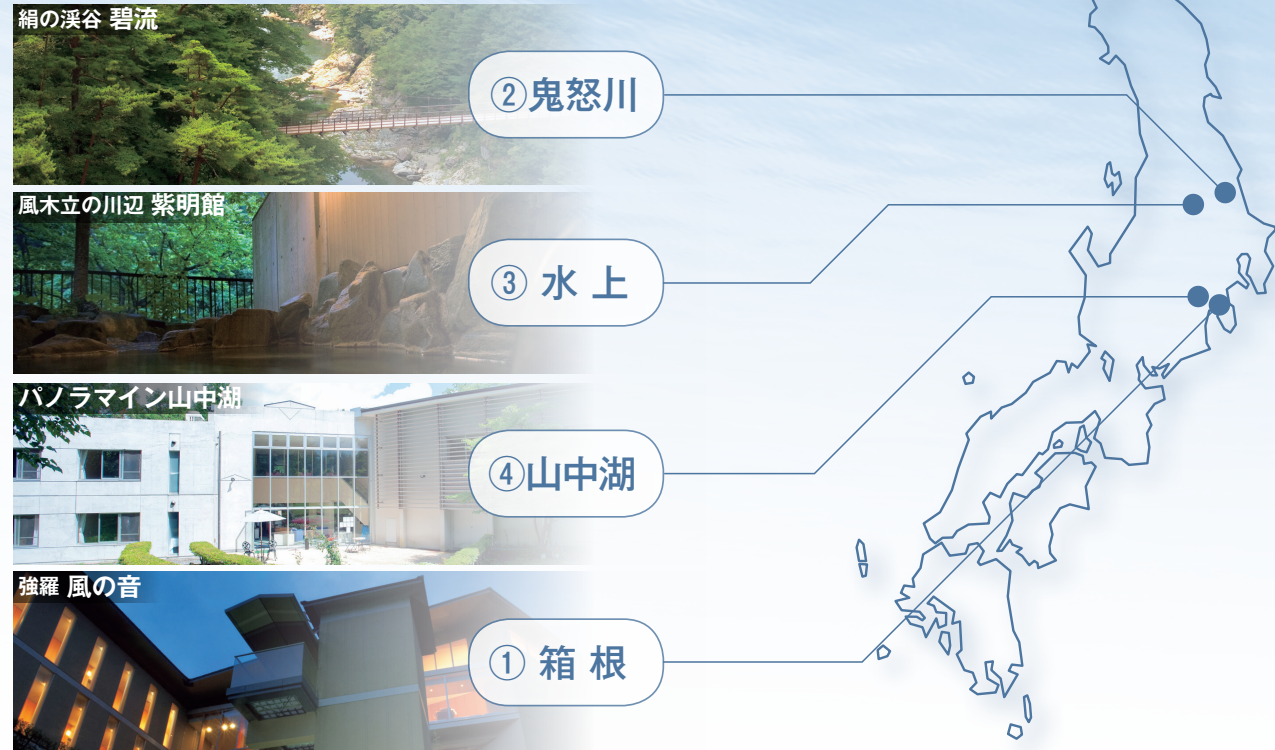

お問い合わせ 日本カーソリューションズ株式会社
TEL:0120-31-1190 受付時間/9:00~17:30 土・日・祝日、年末・年始(12/29~1/3)
の間を除く
●お問い合わせ・お申込みの際はアソシエ倶楽部会員である旨をお伝えください。

ホームページはこちら <https://mycar.ncsol.co.jp/front/> または で 検索

くつろぎと非日常のおもてなし空間で安らぎのひとときを