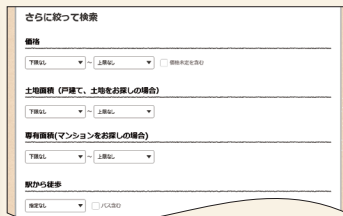

印刷した紹介カードを、モデルルーム・モデルハウスへの初回訪問時、お打ち合わせ時にご提示ください。

住まいを探す (P26)

1 地図から物件・提携企業を検索できます。特典もご覧いただけます。

2 お知らせ・新規提携等の最新情報をチェックできます。

3 希望条件をご登録のうえログインいただくと、ご希望に沿ったオススメの物件が表示されます。

4 住まい探しに役立つお得なキャンペーンをチェックできます。

その他の便利機能

シニア向けサービス

シニア向け物件の結果一覧

6 高齢者向け住宅や有料老人ホーム等、シニア向け物件をご紹介します。

7 介護や健康等、シニアの暮らしに関するサービスをご紹介します。

リビングサービスブログ

8 スタッフが日々の雑感や暮らしのアドバイスをご紹介します。

リビングサービス・メニュー

リビングサービス・メニュー

リビングサービス・メニュー【住まいを探す】

北海道から沖縄まで、新築マンションや戸建住宅を最大3%の割引価格でご案内しています。提携企業の物件情報から条件検索も可能です。仲介手数料についても賃貸で最大50%、土地建物売買で最大20%の割引特典があります。

マイホーム購入をお考えの方

特典利用の流れ

- ① ご希望のエリアに対応する企業を抽出し、企業名をクリックします。
- ② 紹介カード発行 をクリックし、必要事項を入力、紹介カードを申請してください。
- ③ 紹介カード発行のご連絡が、メールで送信されます。マイページよりダウンロードし、印刷してください。
- ④ 提携企業から連絡が入ります。初回コンタクト時に紹介カードをご提示ください。

※紹介カード発行ボタン内に「資料請求」の記載がある企業は資料請求できます。詳しくは、P.27「資料請求」をご覧ください。

買う 新築・中古物件と土地の購入

特典利用の流れ

- ① ご希望のエリア、価格や最寄り駅等の条件で物件が検索できます。
- ② 物件が決まりましたら 紹介カード発行 をクリックし、紹介カードを申請してください。
- ③ 紹介カード発行のご連絡が、メールで送信されます。マイページよりダウンロードし、印刷してください。中古物件・土地をお探しの場合は、提携企業から直接ご連絡が入ります。
- ④ モデルルームや営業所への初回訪問時に紹介カードをご提示ください。