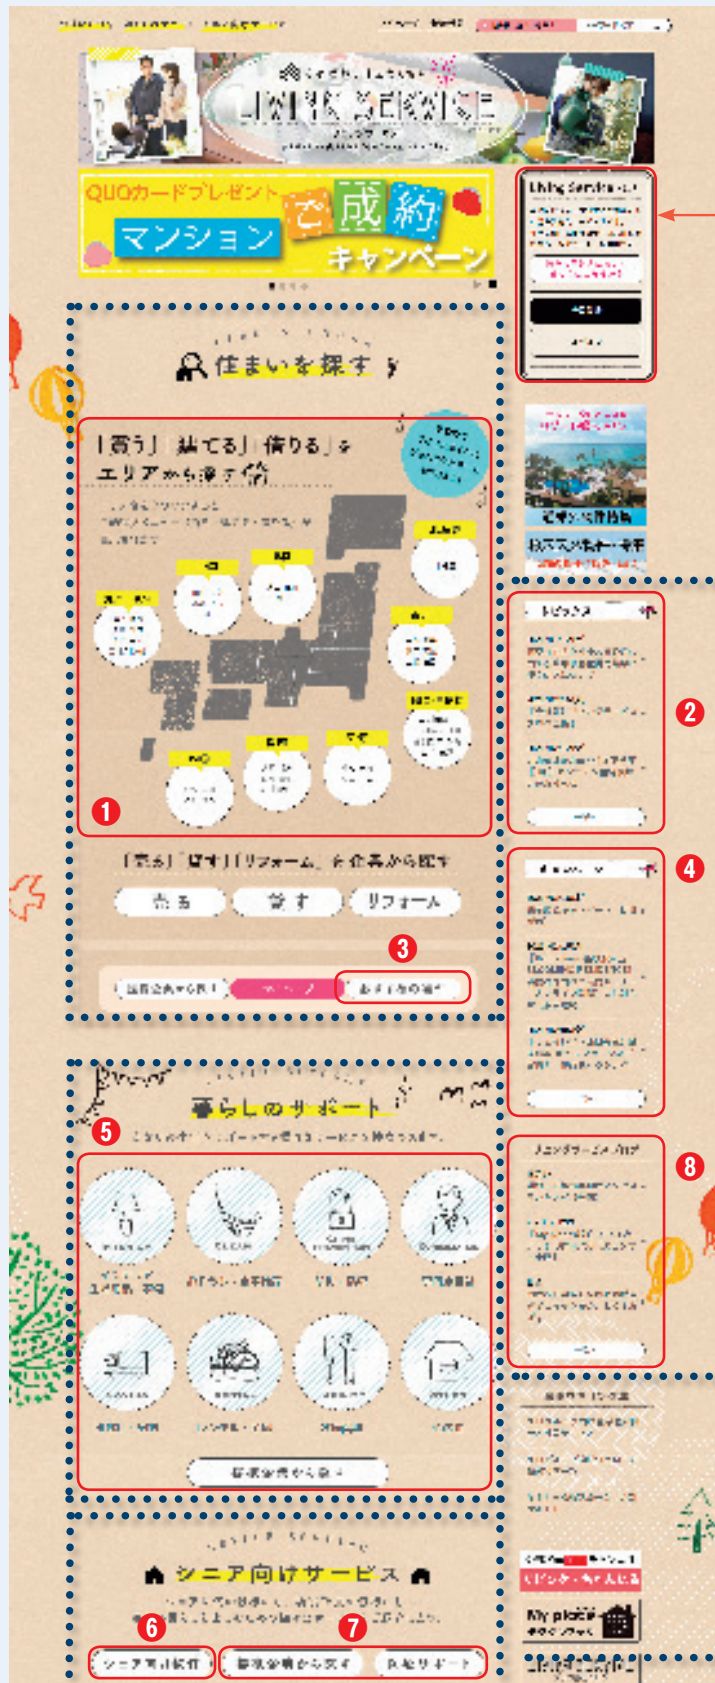

ご利用方法 お電話かインターネットからの直接申込み

お問合せ 0555-62-2000 ※お問合せの際はアソシエ倶楽部会員である旨をお伝えください。

ホームページはこちら <https://www.panorama-inn-yamanakako.jp/>

※お申込みの際はアソシエ倶楽部会員である旨を「通信欄」にご記入のうえお申し込みください。

割引特典を多数ご用意！ 毎日の暮らしの中で

リビングサービスを上手にご活用ください。

「Living Service」では、アソシエ倶楽部会員の皆さまの住生活を総合的にバックアップいたします。お得な情報や紹介カードの入手もホームページから可能！ 今すぐ「お気に入り」に登録して、定期的にご覧ください。

ログイン方法

Living Serviceとは？
紹介カードを利用して
住まいを探す方がサービス
を幅広くご利用いただけます。
特典を受けたい方は
詳しくはこちらから

【ログイン】をクリック
してください

印刷した紹介カードを、モデルルーム・モデルハウスへの初回訪問時、お打ち合わせ時にご提示ください。

住まいを探す (P26)

1 地図から物件・提携企業を検索できます。特典もご覧いただけます。

2 お知らせ・新規提携等の最新情報をチェックできます。

3 希望条件をご登録のうえログインいただくと、ご希望に沿ったオススメの物件が表示されます。

4 住まい探しに役立つお得なキャンペーンをチェックできます。

その他の便利機能