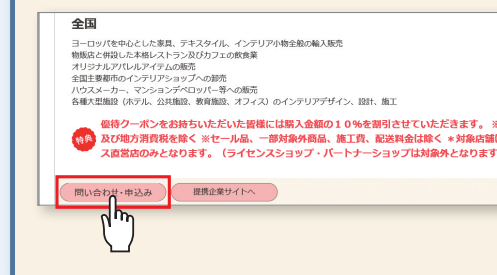

MOVING: 引っ越し・宿泊
RENTAL: レンタル・宅配
FACILITY: 設備管理
OTHER: その他

キャンペーン: 2018/11/10(木) タイトルが長くなる場合があります

利用者の声: 2018/11/10(木) タイトルが長くなる場合があります

特典利用の流れ

- ① 割引カード印刷 をクリックして、表示された割引カードを印刷してください。
- ② 店舗にもっていき、提示してください。成約すると特典が受けられます。

クーポンコード入力の場合

特典利用の流れ

- ① ログイン後、提携企業ページに表示されるクーポンコードを確認してください。
- ② 購入手続き画面(社外サイト)でクーポンコードを使うと、購入金額より割引が適用されます。

特典利用の流れ

- ① 問い合わせ申込み をクリック。リンク先で必要事項を入力してください。
- ② 提携先から連絡が入ります。成約すると特典が受けられます。

リビングサービス・メニュー【暮らしのサポート】