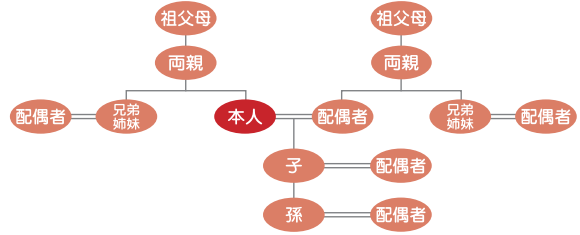

スペシャル・メニュー

スペシャル・メニューは、NTTグループ会社等が提供するオススメのメニューです。ご利用方法は、サービス提供企業へ直接お申込みとなります。

※お問合せ・お申込みの際には、アソシエ倶楽部会員である旨をお伝えください。
 ※提携メニューによって予約が必要な場合がございます。
 ※お問合せも各提携先にご連絡ください。

NTT 東日本 伊豆病院 (日帰りドック)	NTT 東日本 関東病院 (2日ドック)	日本カーソリューションズ 「カーリース」	宮地楽器 「レンタルサービス」
箱根 風の音 (NTT 健保保険所)	鬼怒川 緑の森谷 碧流 (NTT 健保保険所)	水上温泉 風木立の川辺 紫明館 (NTT 健保保険所)	山中湖 パノラマ山中湖 (NTT 健保保険所)
ファーストクラス (クローストマート) 500円 対象 対象アフィリエイト Eチケット			

リビングサービス・メニュー

お手軽に
から！

サービスメニューごとにご利用方法が異なります。
ご確認のうえ、ご利用ください。

メニューにより会員証提示をいただくものや、直接会員様からサービス提携企業にお申込みいただくものなど利用方法が異なります。必ずご利用方法をご確認ください。

【申込み方法の例】

会員証提示	クーポン持参	コンビニ発券	利用券	Web申込み 会員専用HP
直接申込み	カスタマーセンターへ申込み	デジタルチケット	コード	

会員専用HPやスマートフォンアプリをご利用の際、**ペネアカウントの作成**が必要です。

ご利用範囲

私以外にも
利用できる？

会員様および配偶者様と各々の**二親等内**のご親族の方がご利用いただけます！
※一部メニューは利用範囲制限あり

4ページへ

ペネフィット・ステーション・メニュー

各メニューをクリックして詳細内容へ

電話で直接申込み