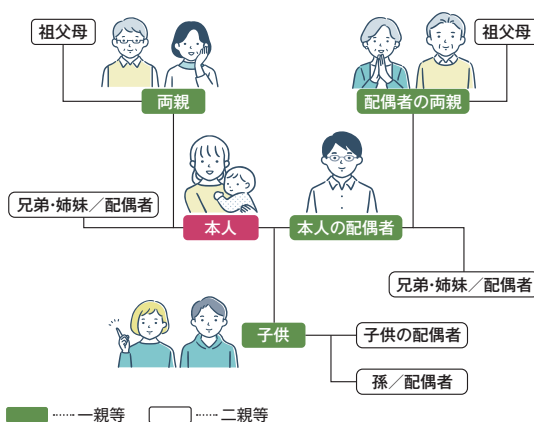

各社から提案

割引カード

クーポンコード

web申込み

28ページへ

リビングサービス・メニュー

知って得する!! 知らなきゃ損!?

徹底
攻略

ベネステのキホン

提供コンテンツは
140 万件以上

“ベネステって何ですか？”

あなたの会社・団体も入っている!! 家族で使える福利厚生サービスです!!
二親等以内のご家族も使えるのがベネステのいいところ!

ベネステのここがすごい!!

特典(ベネフィット)がいっぱい!! 01

提供コンテンツ**140**万件以上!!

- ▶ エンタメ
- ▶ レジャー
- ▶ スポーツ
- ▶ ショッピング
- ▶ 日帰り湯
- ▶ リラク・ビューティー
- ▶ スキルアップ
- ▶ 育児
- ▶ 介護
- ▶ 健康
- ▶ 出会い・結婚
- ▶ 暮らし
- ▶ グルメ
- ▶ トラベル
- ▶ ベネ通販

ベネステの
人気メニューは
P5
から!

宿泊施設も豊富!

02

全国(提携宿泊施設)約**33,000**の
ホテル・旅館が会員特別価格に!!

ベネステの
宿泊施設情報は
P13
から!

ポイントでお得! ベネポ

03

さあ、みんなで使ってみよう!! ご利用方法はP21をご参照ください