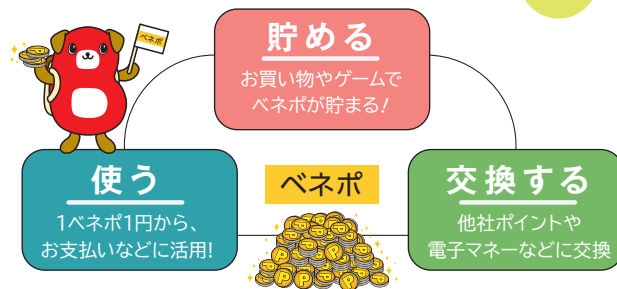

各社から提案

割引カード

クーポンコード

web申込み

28ページへ

リビングサービス・メニュー

知って得する!! 知らなきゃ損!?

徹底
攻略

ベネステのキホン

提供コンテンツは
140 万件以上

“ベネステって何ですか？”

あなたの会社・団体も入っている!! 家族で使える福利厚生サービスです!!
二親等以内のご家族も使えるのがベネステのいいところ!

ベネステのここがすごい!!

特典(ベネフィット)がいっぱい!! 01

提供コンテンツ**140**万件以上!!

- ▶ エンタメ
- ▶ レジャー
- ▶ スポーツ
- ▶ ショッピング
- ▶ 日帰り湯
- ▶ リラク・ビューティー
- ▶ スキルアップ
- ▶ 育児
- ▶ 介護
- ▶ 健康
- ▶ 出会い・結婚
- ▶ 暮らし
- ▶ グルメ
- ▶ トラベル
- ▶ ベネ通販

ベネステの
人気メニューは
P5
から!

宿泊施設も豊富!

02

全国(提携宿泊施設)約**33,000**の
ホテル・旅館が会員特別価格に!!

ベネステの
宿泊施設情報は
P13
から!

ポイントでお得! ベネポ

03

さあ、みんなで使ってみよう!! ご利用方法はP21をご参照ください