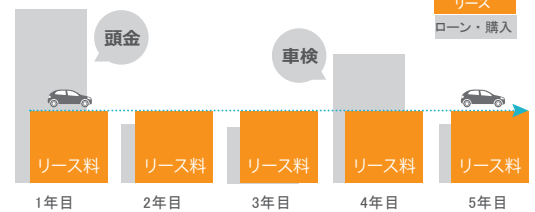

イラストはイメージです。ご契約内容によっては異なる場合がございます。

* 車検・JAF費用及び付属品はオプションとなります。

ネットで簡単お見積り！

その場でお申込みできる！

リースDeマイカー オンライン
<https://mycar.ncsol.co.jp/>

企業IDをお持ちの方は

リース料が優遇!!

企業IDがご不明な方は、左記QRコード先よりお問い合わせください。

URLはココ!!

リースDeマイカー

検索

ID入力でお得なリース料