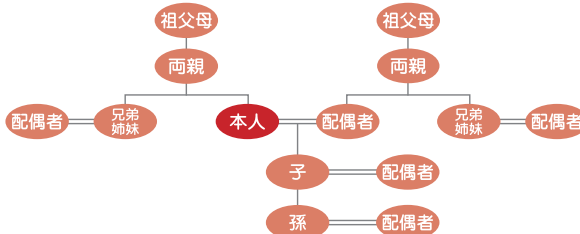

ご利用範囲

私以外にも
利用できる？

会員様および配偶者様と各々の**二親等内**のご親族の方がご利用いただけます！

22ページへ

スペシャル・メニュー

住宅の賃貸や購入、リフォームの他、いつでも使える引越しやインテリア購入等様々なサービスで割引をご利用いただけます。
ご利用方法は、専用のLiving ServiceHPからとなります。

※既にご商談をされている場合、割引が適用されない場合がありますので、初回コンタクト時に必ずWEBからのお申込み、割引カード・紹介カードのご提示をお願いいたします。

①まずはご登録ください。

※ペネフィット・ステーションの会員番号とは別に新規の登録が必要です。

<https://www.livingservice.net/contract/ben/>

【会員登録】をクリック

必要事項をご入力ください

【個人情報の取り扱いについて】ご同意いただけましたら、次に進んでください

情報送信後、会員登録完了のメールが届きます。

ご利用範囲

会員様**ご本人のみ**ご利用いただけます。

②サービスによって申込み方法が異なりますので、本誌P29およびLiving Service会員専用HP内のご利用方法をご確認ください。

※ログインしていないと、ご利用いただけませんので、ご注意ください。

【割引方法】
住まいを探す

【割引方法】
暮らしのサポート

紹介カード

各社から提案

割引カード

クーポンコード

web申込み

28ページへ

リビングサービス・メニュー