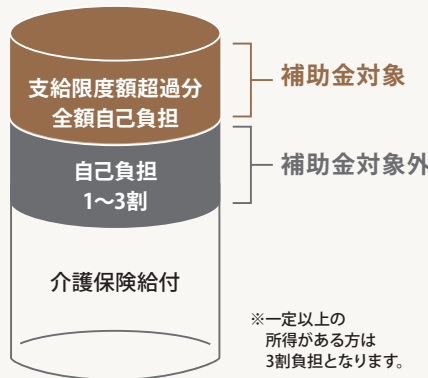

1 居宅介護サービス利用

特典

介護保険支給限度額を超えた、
全額自己負担分に対し
ご利用された場合

最大**50,000円/月**補助

このマークの
施設で利用
できます。

※ただし、以下は除く。

介護保険外サービス/居宅介護住宅改修費等、1か月の支給限度額として設定されていないもの/居宅介護福祉用具のうち、購入/特定施設(「有料老人ホーム」「軽費老人ホーム(ケアハウス)」「養護老人ホーム)入居者生活介護/ショートステイ31日目以降