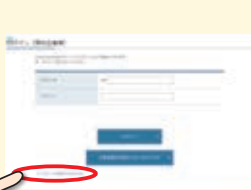

●アソシエ倶楽部の会員ID・パスワードを忘れてしまったとき!

会員専用 HP から「ID・パスワードが不明な方」をクリックしてお手続きください。

●リビングサービスのパスワードを忘れてしまったとき!

ログイン画面の「パスワードを忘れた方はこちら」をクリックします。

会員登録時のメールアドレスを入力いただき、「送信する」をクリックします。

送信完了した旨の画面が表示されます。受信したメールをご確認ください。

リビングサービス・メニュー URL ▶ <https://www.livingservice.net/contract/ben/>