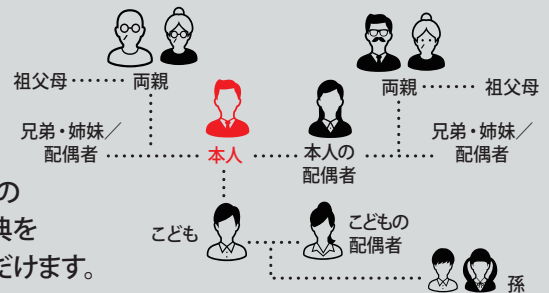

家族でご利用の場合

ご家族ひとりひとりに ベネアカウントを発行！

会員ご本人がベネアカウントに登録後、マイページよりご家族の招待を行っていただくと家族のベネアカウント登録が可能です。

家族も
使えるのが
ベネステの
いいところ

二親等以内の
ご家族も特典を
ご利用いただけます。